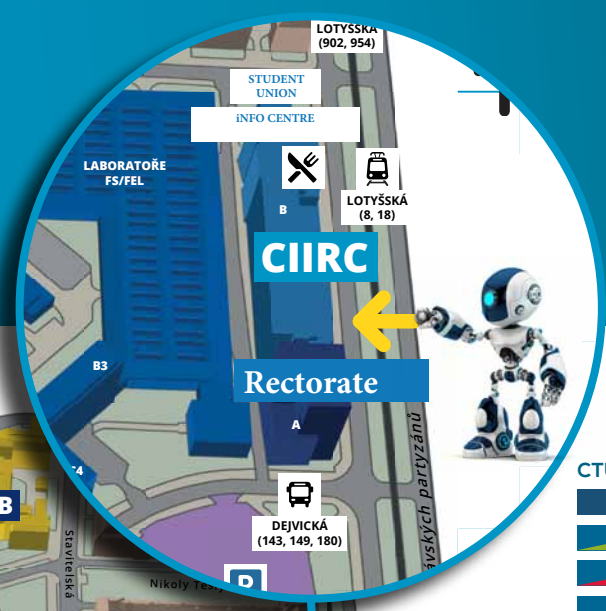

European Conference
on Mobile Robots
Prague, Czech Republic 2019

CAMPUS DEJVICE

Institutions

- ČVUT v Praze
CTU in Prague
- VŠCHT Praha, UK
UCT Prague, CU
- NTK, ÚOCHB AV ČR
NLT, IOCB Prague

CTU Faculties and Facilities

- Rektorát** Rector's Office
- FSv** Fakulta stavební Faculty of Civil Engineering
- FS** Fakulta strojní Faculty of Mechanical Engineering
- FEL** Fakulta elektrotechnická Faculty of Electrical Engineering
- FA** Fakulta architektury Faculty of Architecture
- FIT** Fakulta informačních technologií Faculty of Information Technology
- CIIRC** Český institut informatiky, robotiky a kybernetiky Czech Institute of Informatics, Robotics and Cybernetics
- KÚ** Kloknerův ústav Klokner Institute
- MÚVS** Masarykův ústav vyšších studií Masaryk Institute of Advanced Studies
- Masarykova kolej The Masarykova Dormitory
- Dejvická kolej The Dejvická Dormitory
- Sinkuleho kolej The Sinkuleho Dormitory
- Studentský dům The Students House
- Informační centrum (Air House) Information Centre (Air House)

Other CTU parts

- CIPS** Centrum informačních a poradenských služeb Center of Information and Advisory Services
- ÚK ČVUT** Ústřední knihovna ČVUT CTU Central Library
- UMŠ LVIČATA** Univerzitní mateřská škola Lvičata University Kindergarten Lvičata
- UZŠ LVIČATA** Univerzitní základní škola Lvičata University Elementary School Lvičata
- NAKLADATELSTVÍ ČVUT** Nakladatelství ČVUT CTU Publishing House
- VÝPOČETNÍ A INFORMAČNÍ CENTRUM** Výpočetní a informační centrum Computing and Information Centre